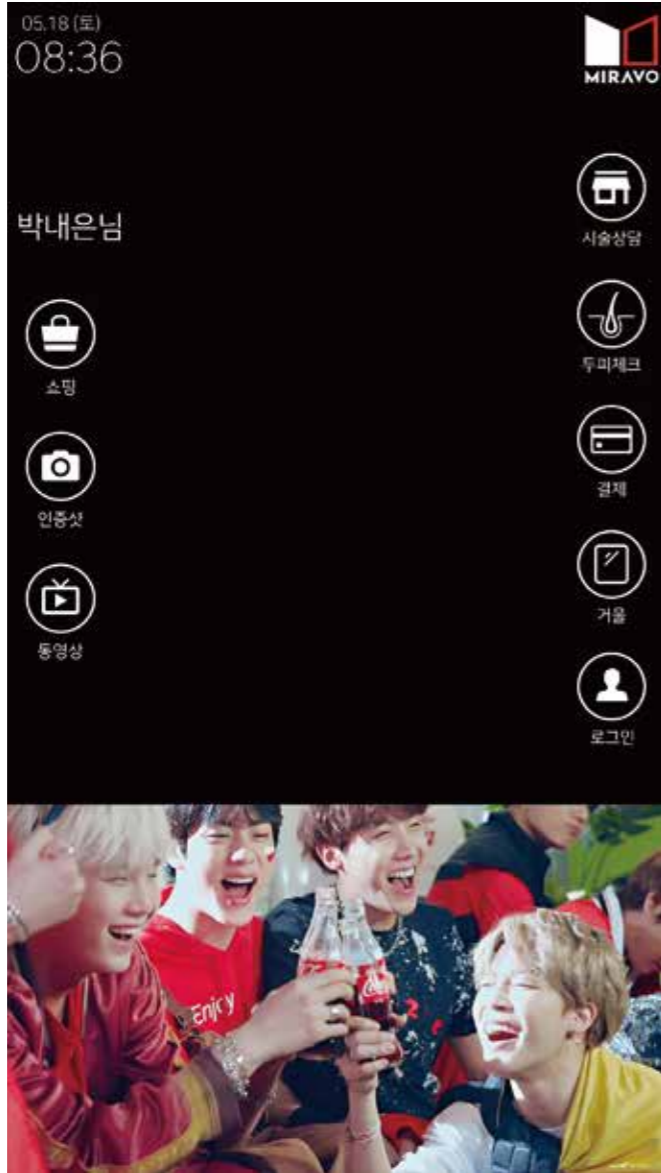

# 미라보 기능

타이머/시계  
현재 시간을 알려주는 '시계'  
설정된 시술시간에서 남은 시간을  
알려주는 '타이머'

고객 이름  
로그인한 고객의 이름을 표시

쇼핑  
인기 홈쇼핑, 인기 상품으로 구성

인증샷  
고객의 시술 후 모습을 촬영하여  
문자전송, 저장 등 다양하게 활용

동영상  
유아용 애니메이션, 피트니스, 골프 등  
다양한 연령대의 동영상 제공

하단 광고  
광고 등 동영상 콘텐츠 롤링  
(고객에게 불거리 제공)

- 로고  
미용실 로고 적용  
메인화면으로 돌아가는 '홈버튼'기능  
디자이너 전용 기능 표시

- 시술상담  
시술가격, 점판제품소개, 스타일제안  
고객조회 등 시술관련 정보 제공

- 두피체크  
실시간 두피상태를 체크하고  
전문적인 클리닉 서비스로 활용 가능

- 결제  
앉은 자리에서 바로 결제  
신용카드, 모바일 간편 결제